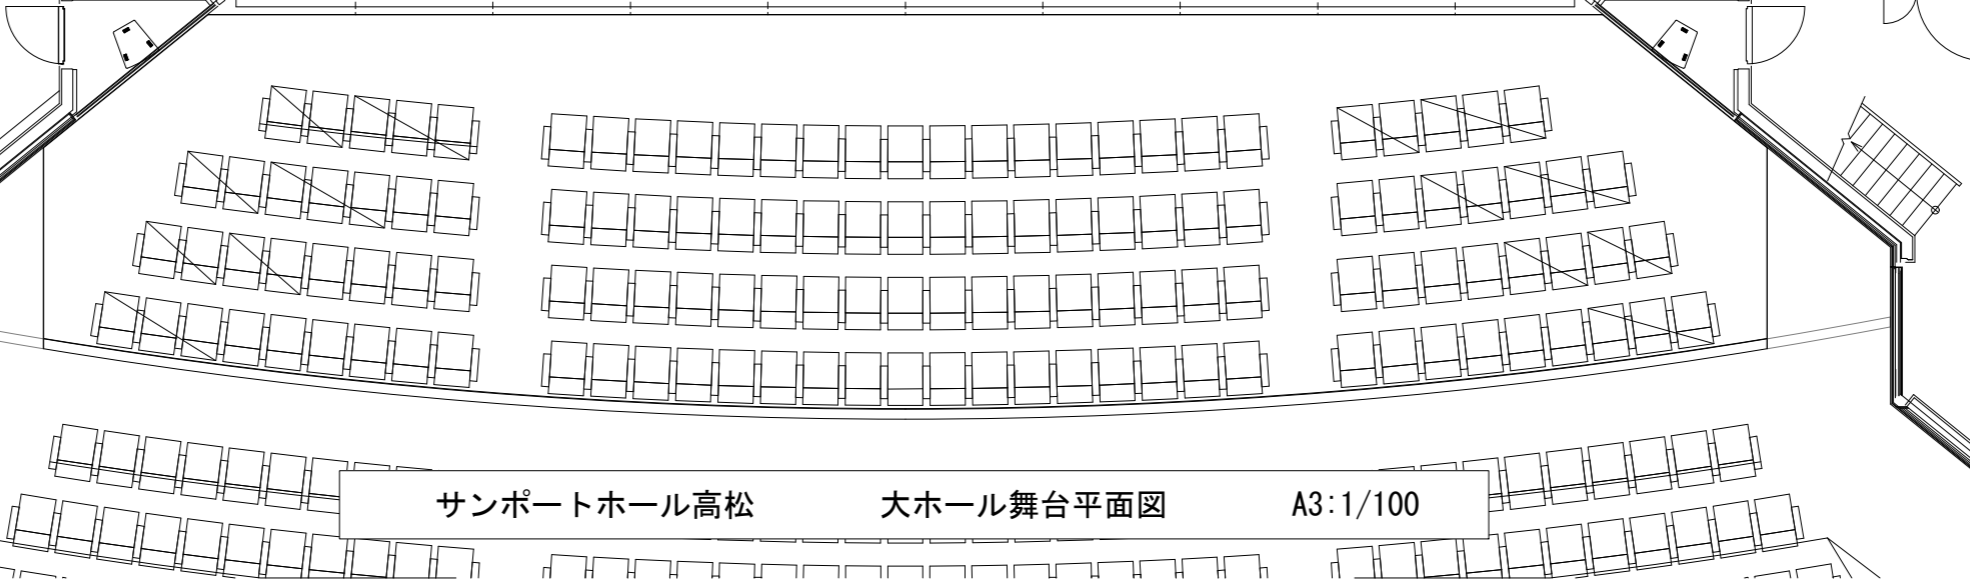

搬入口

DS

1818

- DS
- 水平幕
- 大黒幕
- バトン(24)
- バトン(23)
- バトン(22)
- アッパー水平ライト
- バトン(21)
- 袖幕(2)
- 一文字幕(4)
- バトン(20)
- バトン(19)
- バトン(18)
- バトン(17)
- サスペンションライト(4)
- バトン(16)
- バトン(15)
- 正面反射板
- バトン(14)中水平幕
- 引割幕(2)
- 一文字幕(3)
- バトン(13)
- 天井反射板
- バトン(12)
- バトン(11)
- ライトブリッジ(3)
- 引割幕(1)
- 一文字幕(2)
- バトン(10)
- バトン(9)
- バトン(8)
- バトン(7)
- ライトブリッジ(2)
- (スカーン併設)
- 袖幕(1)
- 一文字幕(1)
- バトン(6)
- バトン(5)
- バトン(4)
- バトン(3)天井反射板前吊り
- ライトブリッジ(1)
- ウイング
- ティザー
- バトン(2)
- 暗転幕
- オペラカーテン
- 緞帳
- バトン(1)

プロセニウムライト

サンポートホール高松 大ホール舞台平面図 A3:1/100