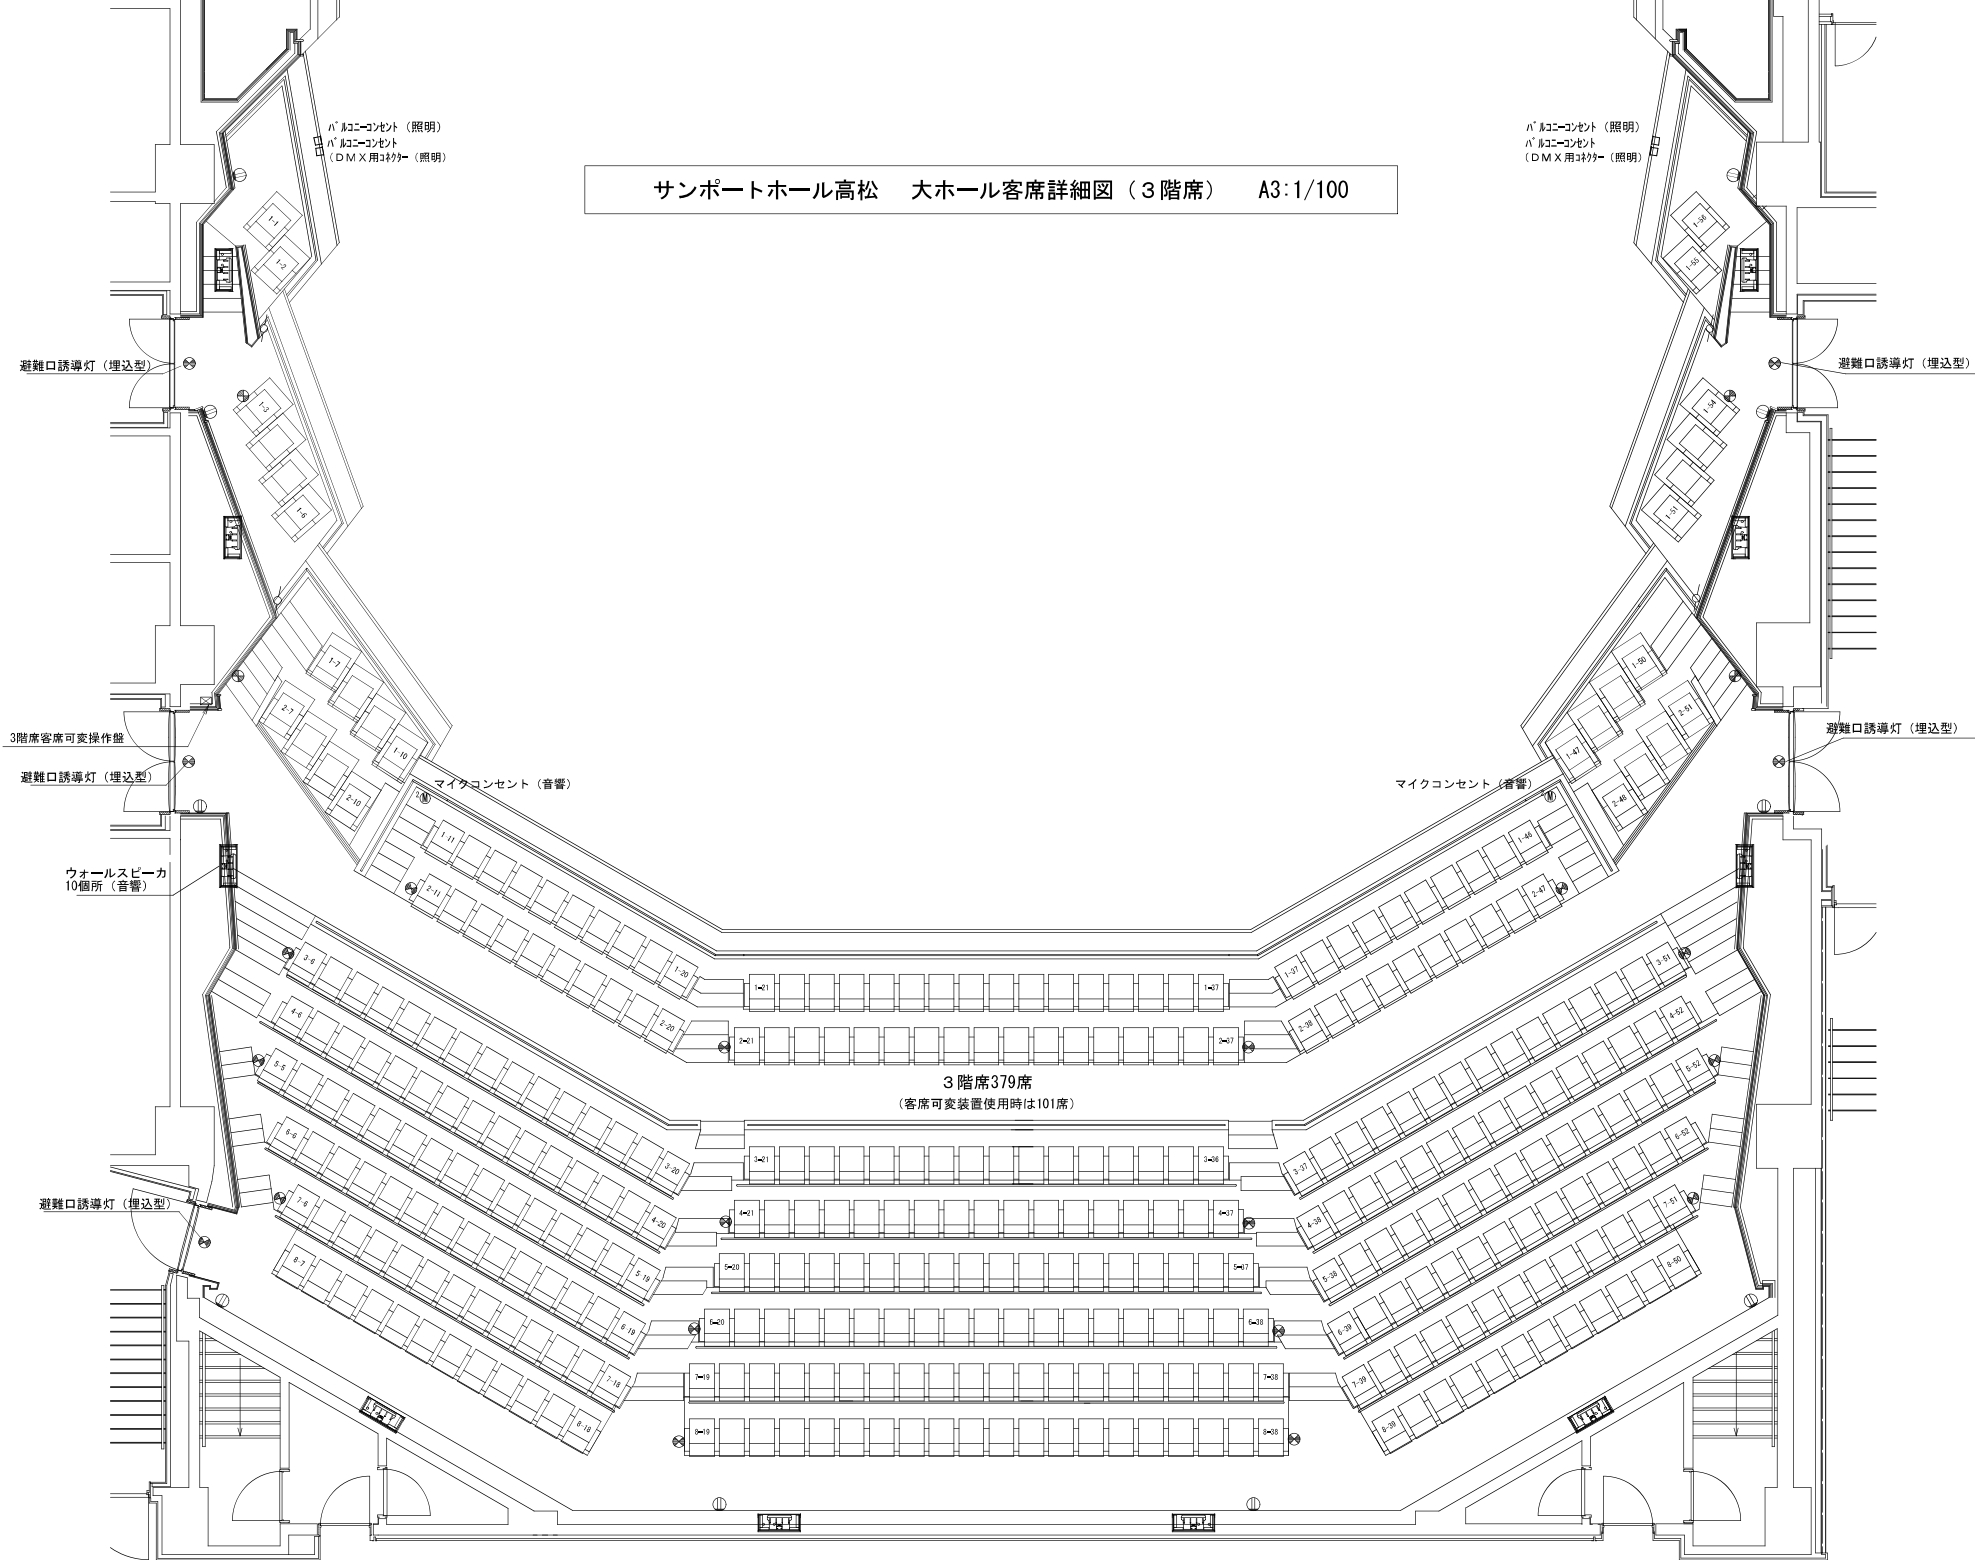

サンポートホール高松 大ホール客席詳細図 (3階席) A3:1/100

パナココンセント (照明)
パナココンセント
(DMX用2灯) (照明)

パナココンセント (照明)
パナココンセント
(DMX用2灯) (照明)

避難口誘導灯 (埋込型)

避難口誘導灯 (埋込型)

3階席客席可変操作盤

避難口誘導灯 (埋込型)

マイクコンセント (音響)

マイクコンセント (音響)

避難口誘導灯 (埋込型)

ウォールスピーカ
10箇所 (音響)

3階席379席
(客席可変装置使用時は101席)

避難口誘導灯 (埋込型)

避難口誘導灯 (埋込型)