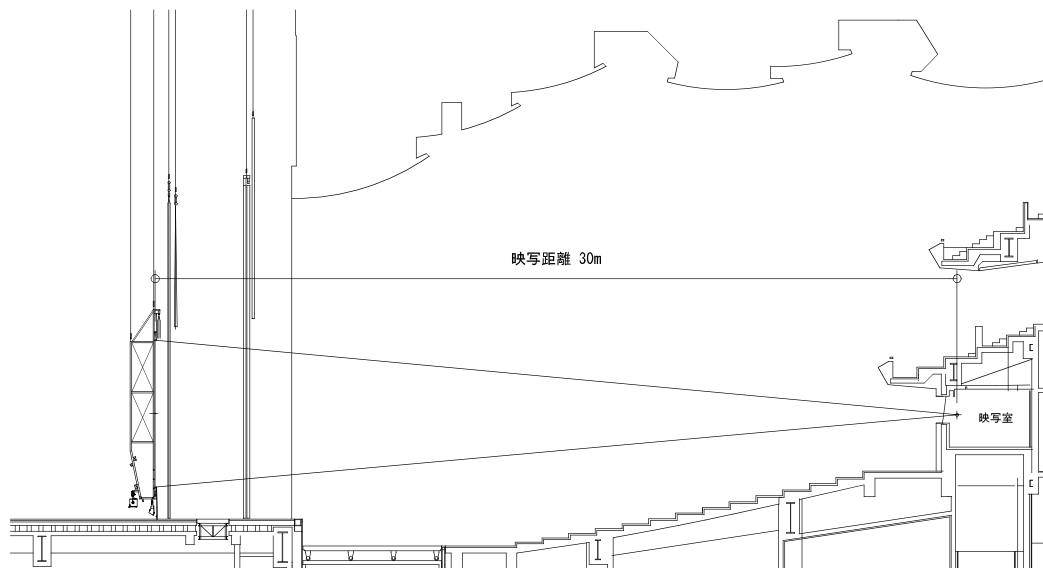

正面図

スクリーンサイズ		
種類	大きさ (W×H) mm	映写距離
4 : 3	7333 × 5500	30m
16 : 9	9778 × 5500	
16mmSD	7333 × 5500	
16mmCS	14740 × 5500	
35mmSD	7333 × 5500	
35mmCS	12870 × 5500	

投影イメージ図

プロジェクター (映写室)		
プロジェクター	Panasonic PT-DZ10K	10600ルーメン
レンズ	Panasonic ET-D75LE30	
映像機器架 (下手舞台袖)		
ブルーレイプレーヤー	Panasonic DMR-BRT260	
マルチスイッチャー	イメージニクス MS-342DQ	
	IDK MSD-601	
入力	HDMI × 2 RGB (D-Sub15P) × 2 ビデオ (BNC) × 1	