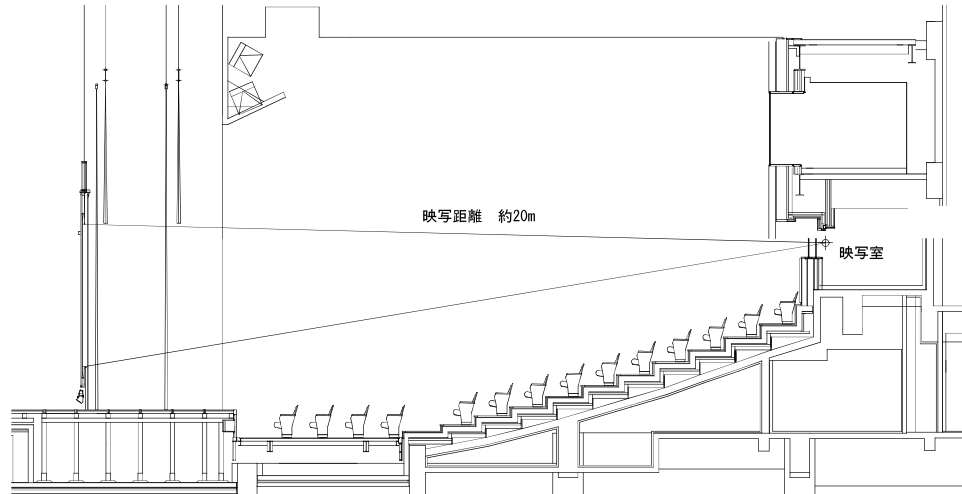

正面図

スクリーンサイズ		
種類	大きさ (W×H) mm	映写距離
4 : 3	5333 × 4000	20m
16 : 9	7333 × 4000	
16mmSD	5333 × 4000	
35mmSD	5333 × 5500	
35mmCS	9400 × 5500	

投影イメージ図

プロジェクター (映写室)		
プロジェクター	Panasonic TH-D7000-K	6000ルーメン
レンズ	Panasonic TY-D75LE3	
映像機器架 (下手舞台袖)		
DVDプレーヤー	YAMAHA DVD-S840	
マルチスイッチャー	イメージニクス MS-342DQ	
入力	RGB (D-Sub15P) × 2 ビデオ (BNC) × 1	