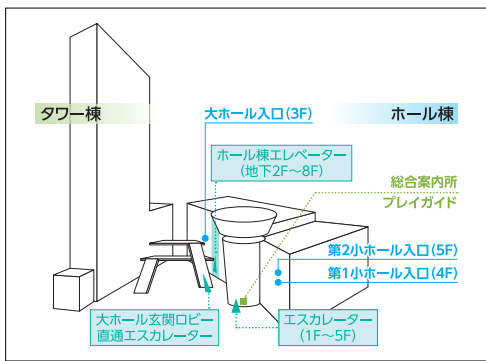

## 受付窓口からのお知らせ

サンポートホール高松「施設予約システム」で  
2年先までの空き情報がご覧いただけます。

サンポートホール高松 空き状況

<https://yoyakunomado.com/sunport-hall/user/ledgerRoom.jsp>

利用日の1年前の月の初日から10日前まで、会議室、和室、リハーサル室、練習室のネット予約(仮予約)ができます。

【ご来場の際はできるだけ公共交通機関をご利用ください】  
●JR高松駅から徒歩3分 ●ことでん高松築港駅から徒歩5分