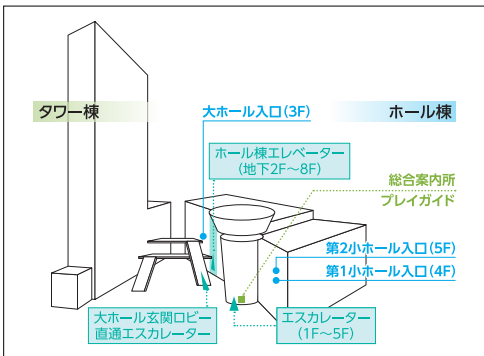

## 受付窓口からのお知らせ

サポートホール高松「施設予約システム」で  
2年先までの空き情報がご覧いただけます。

サポートホール高松 空き状況

<https://yoyakunomado.com/sunport-hall/user/ledgerRoom.jsp>

利用日の1年前の月の初日から10日前まで、会議室、和室、  
リハーサル室、練習室のネット予約(仮予約)ができます。

【ご来場の際はできるだけ公共交通機関をご利用ください】  
●JR高松駅から徒歩3分 ●ことてん高松築港駅から徒歩5分